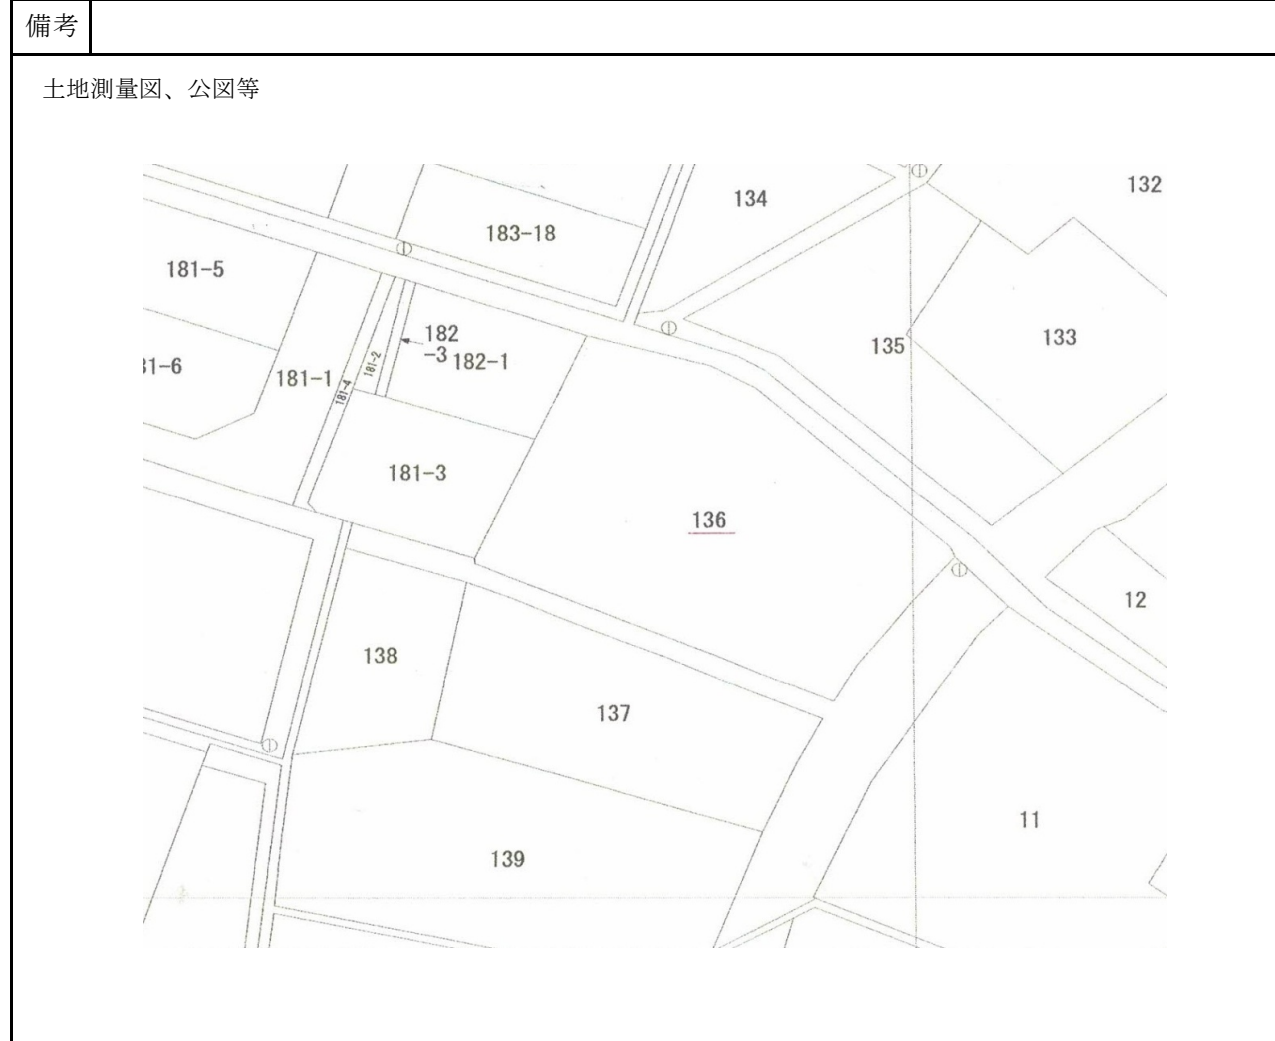

# 物件案内書

送ったらずはかがやきライフに聞いてみよう  
**かがやきライフ** 株式会社

土地	価格	912.7 万円		坪単価	3.86 万円		引渡日	相談			
所在地	白山市福留町136番			小学校	石川		交通	バス	福留		
				中学校	笠間			下車徒歩	1 分		
土地	面積	公簿	781.08 m <sup>2</sup>		236.27 坪		制限	用途地域	調整区域	建ぺい率	60%
		実測	m <sup>2</sup>		坪			建築条件	無		容積率
道路	地目	宅地	現況	建付地	間口	約17 m	設備	地区計画	無		
		種別	公道	私道負担		m <sup>2</sup>		電気	北陸電力	ガス	LP
道路	道路	東	6.8 m				排水	公共下水			
	道路						負担金	万円			
備考											

コメント	<コメント> 国道8号線に近く、金沢市・小松市方面にアクセス良好。 前面道路が広く、間口も広い土地です。	備考	<備考> 古家付（面積386.2㎡）、現状渡し。 自己住宅のみ建築可。43条申請要。 敷地一部駐車場賃貸中。電柱・支線有。 郵便ポスト、防犯照明灯は売主様で撤去。
------	--	----	---