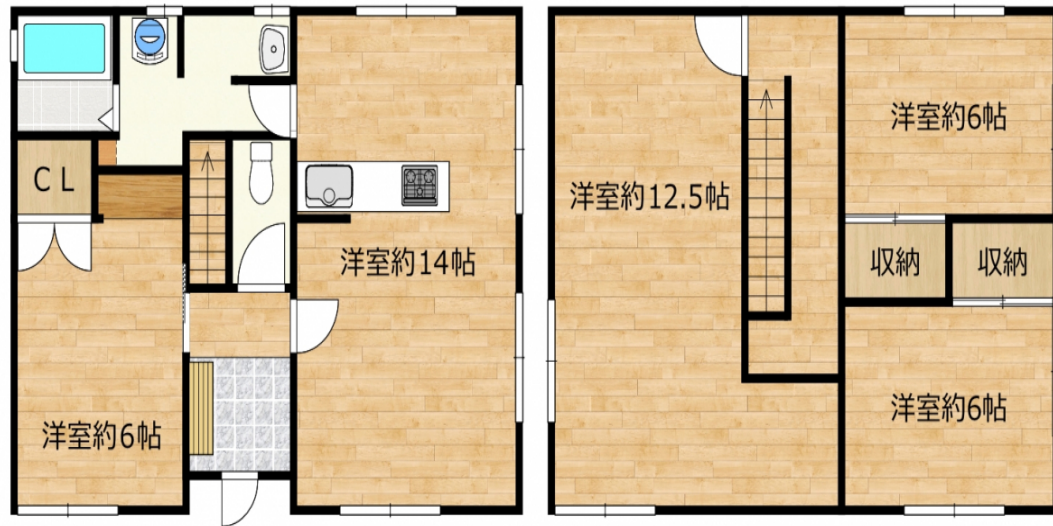

物件案内書

迷ったらまずはかがやきライフに聞いてみよう

かがやきライフ株式会社

お手伝い
するゾウ!!

一戸建		価格 1,899 万円		坪単価 万円		建物価格 万円					
所在地	白山市山島台3丁目32			小学校	松南	内消費税 万円					
				中学校	松任	建築年日 平成4年3月					
土地	面積	公簿	165.22 m²	49.97 坪		制限	用途地域	一種住居	建ぺい率	60%	
		実測	m²	坪				地区計画	無	容積率	200%
	地目	宅地	現況	建付地	間口	m	床面積	延面積		108.42 m²	
道路	種別	公道	私道負担		m²		構造	木造地上2階建て (32.79 坪)			
	幅員	南	6.0 m				間取	1F: LDK14、洋6、洗面、浴室、トイレ 2F: 洋12.5、洋6、洋6			
	幅員		m								
交通	石川線	小柳駅	下車徒歩	49 分		電気	有	ガス	LP		
引渡日	2024年8月下旬		駐車	3 台		飲水	公営	排水	公共下水		
備考						負担金	万円				

建物平面図等

会員名	かがやきライフ株式会社		免許番号	石川県知事 (2)第4250号	取引態様	一般	コメント
	金沢市新神田3丁目2番8号						
	TEL 076-292-0740 FAX 076-292-0750						
	E-Mail: info@life-kagayaki.com http://www.life-kagayaki.com