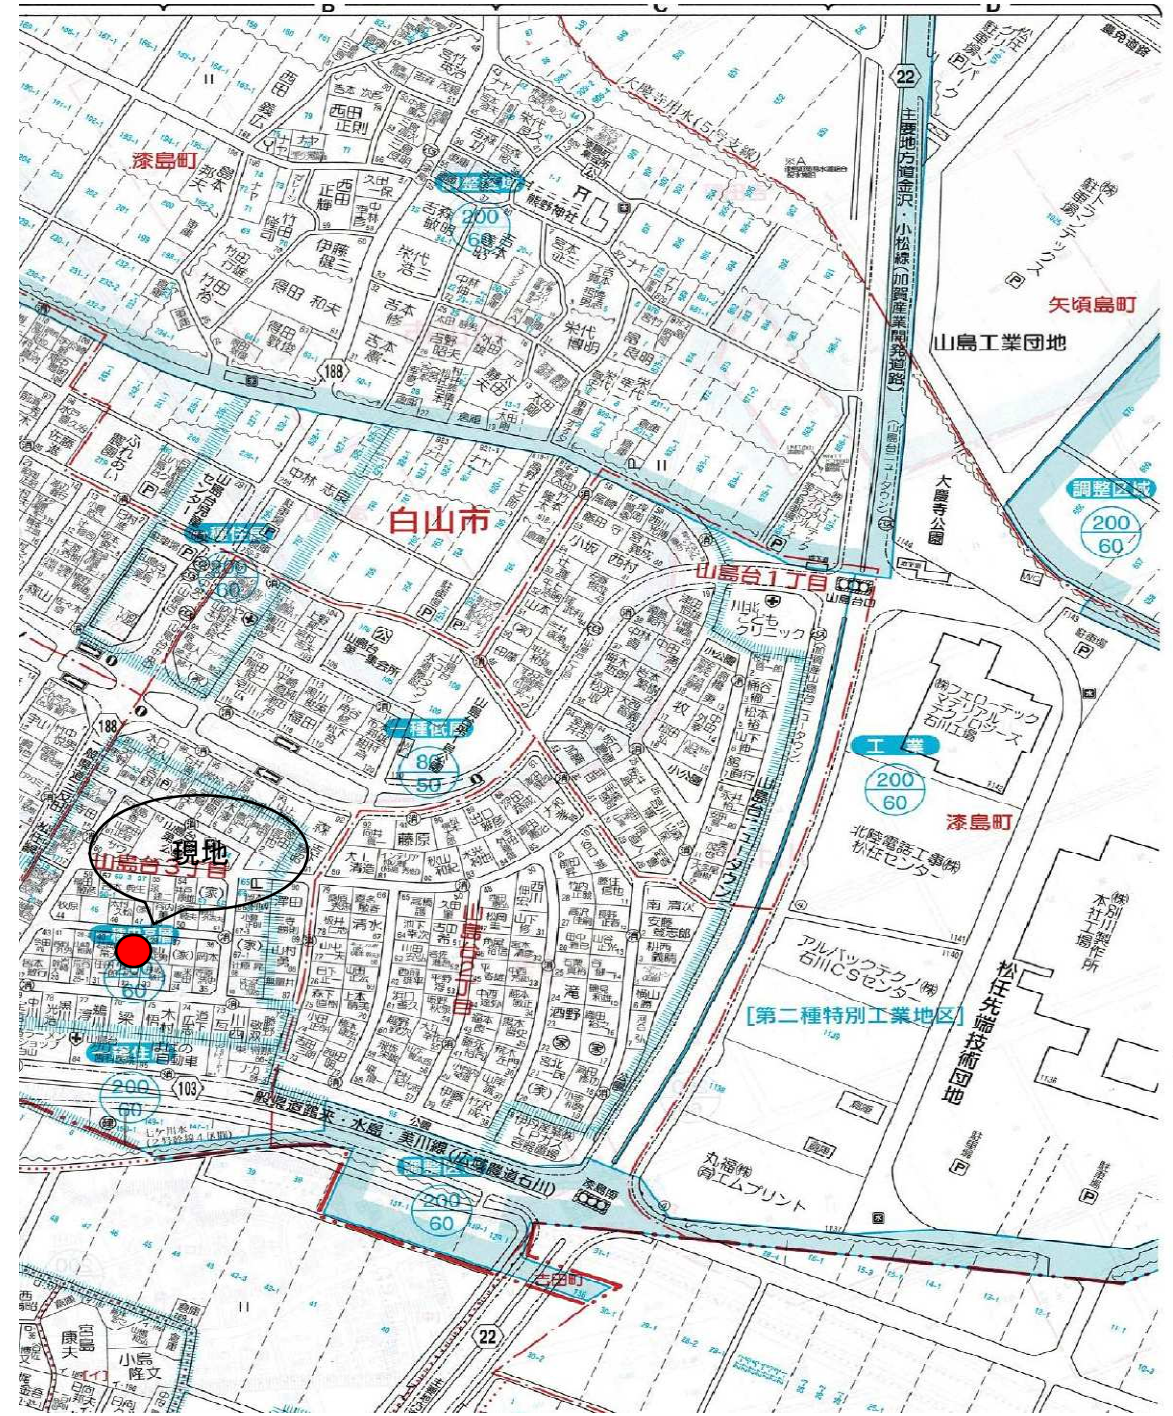

# 物件案内書

迷ったらまずはかがやきライフに聞いてみよう

かがやきライフ株式会社

お手伝い  
するゾウ!!

一戸建		価格 1,899 万円		坪単価 万円		建物価格 万円				
所在地	白山市山島台3丁目32			小学校	松南	内消費税 万円				
				中学校	松任	建築年日 平成4年3月				
土地	面積	公簿	165.22 m <sup>2</sup>	49.97 坪		制限	用途地域	一種住居	建ぺい率	60%
		実測	m <sup>2</sup>	坪				地区計画	無	容積率
	地目	宅地	現況	建付地	間口	m	床面積	延面積		108.42 m <sup>2</sup>
道路	種別	公道	私道負担		m <sup>2</sup>		構造	木造地上2階建て (32.79 坪)		
	幅員	南	6.0 m				間取	1F: LDK14、洋6、洗面、浴室、トイレ 2F: 洋12.5、洋6、洋6		
	幅員		m							
交通	石川線	小柳駅	下車徒歩	49 分		電気	有	ガス	LP	
引渡日	2024年8月下旬		駐車	3 台		飲水	公営	排水	公共下水	
備考						負担金	万円			

建物平面図等

会員名	かがやきライフ株式会社		免許番号	石川県知事 (2)第4250号	取引態様	一般	コメント
	金沢市新神田3丁目2番8号						
	TEL 076-292-0740 FAX 076-292-0750						
	E-Mail: info@life-kagayaki.com http://www.life-kagayaki.com						