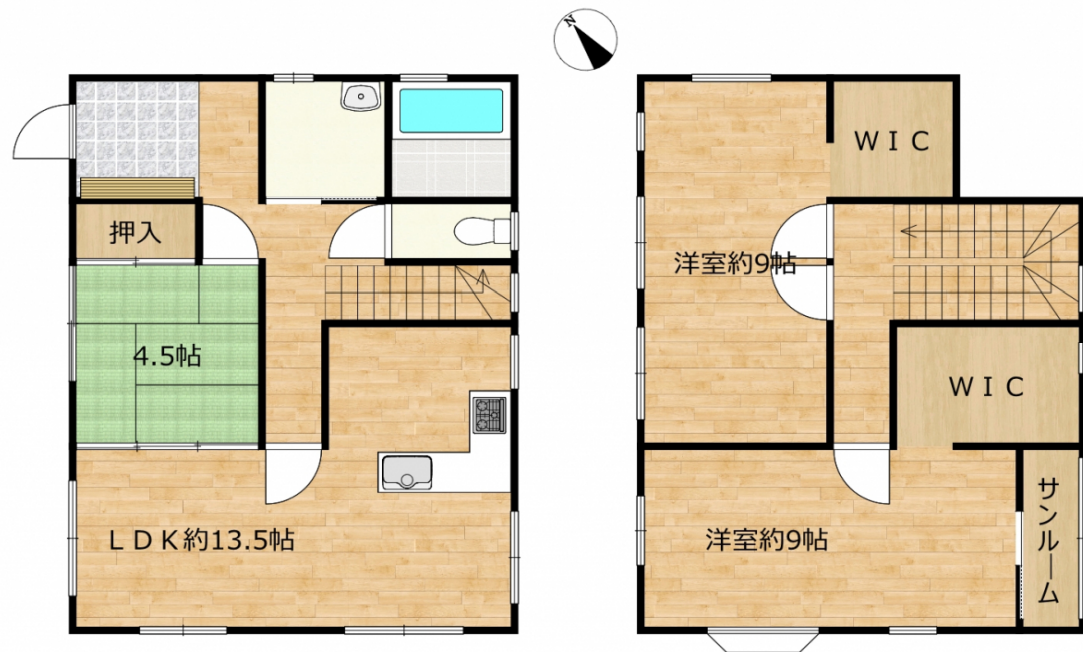

物件案内書

迷ったらまずはかがやきライフに聞いてみよう

かがやきライフ 株式会社

お手伝い
するゾウ!!

一戸建	価格	1,999 万円		坪単価	万円	建物価格	万円		
所在地	金沢市百坂口45-14			小学校	千坂	内消費税	万円		
				中学校	北鳴	建築年日	平成11年3月		
土地	面積	公簿	138.85 m²	42.00 坪	制限	用途地域	一種住居	建ぺい率	60%
		実測	m²	坪		地区計画	無	容積率	200%
	地目	宅地	現況	建付地	間口	m	床面積	延面積 122.00 m²	
道路	種別	公道	私道負担		m²	構造	木造地上2階建て (36.90 坪)		
	幅員	南西	9.5 m			間取	1F: LDK13.5、和4.5、洗面、浴室、トイレ 2F: 洋9、洋9、サンルーム		
	幅員		m						
交通	電車	百坂	下車徒歩	3 分	電気	有	ガス	LP	
	引渡日	即時	駐車	2 台	飲水	公営	排水	公共下水	
備考				設備	負担金	万円			

建物平面図等

かがやきライフ 株式会社
金沢市新神田3丁目2番8号
TEL 076-292-0740 FAX 076-292-0750
E-Mail: info@life-kagayaki.com http://www.life-kagayaki.com

免許番号

石川県知事
(2)第4250号

取引態様

一般

コメント