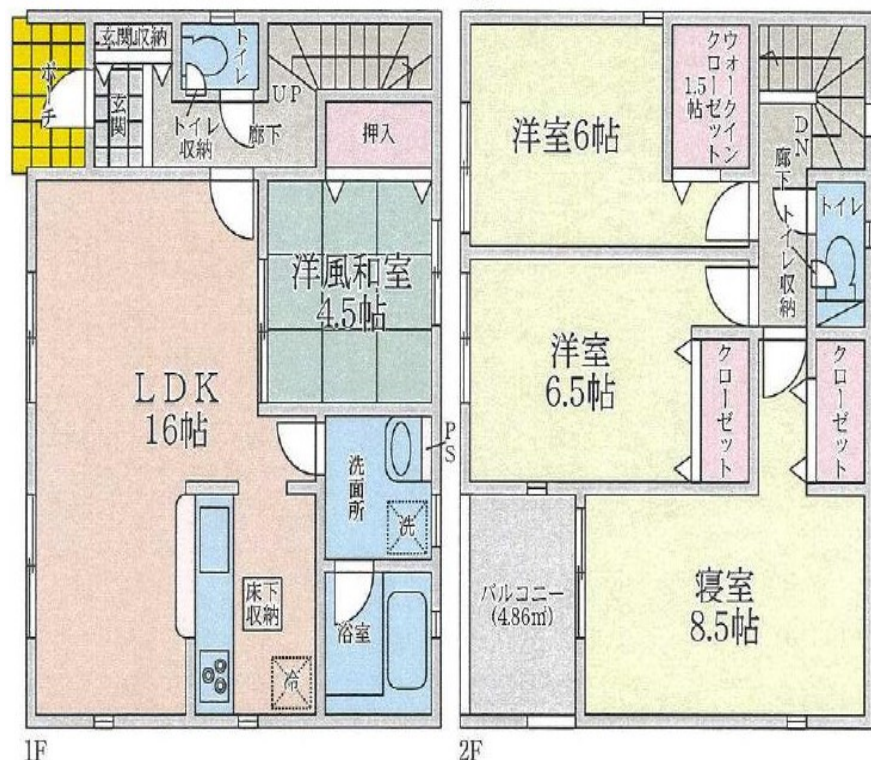

建物平面図等

会員名	かがやきライフ株式会社 金沢市新神田3丁目2番8号 TEL 076-292-0740 FAX 076-292-0750 E-Mail: info@life-kagayaki.com http://www.life-kagayaki.com	免許番号	石川県知事 (2)第4250号	取引態様	一般	コメント	耐震+制震の家「クワイエ」 サッシは断熱性に優れたペアガラスです。