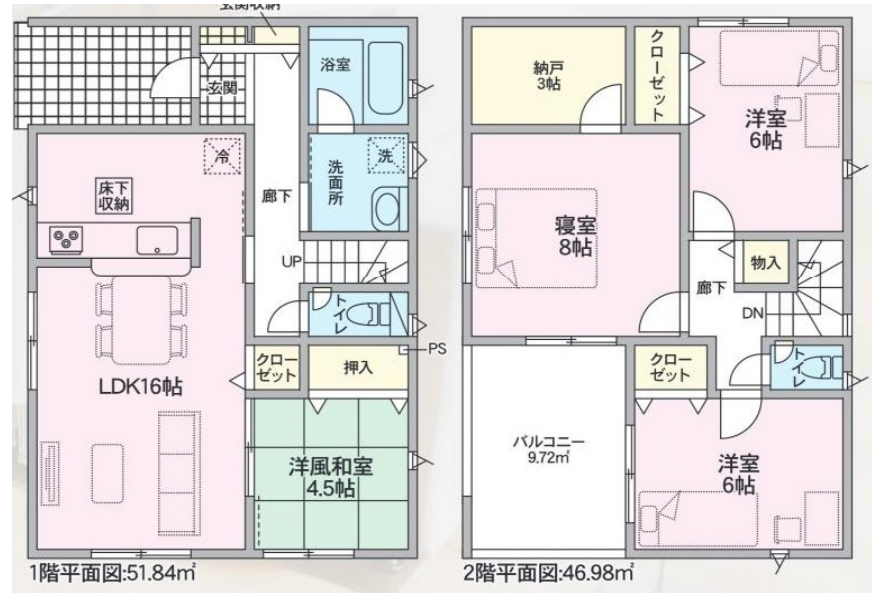

建物平面図等

会員名	かがやきライフ株式会社 金沢市新神田3丁目2番8号 TEL 076-292-0740 FAX 076-292-0750 E-Mail: info@life-kagayaki.com http://www.life-kagayaki.com	免許番号	石川県知事 (2)第4250号	取引態様	一般	コメント	耐震+制震の家「クワイエ」 サッシは断熱性に優れたペアガラスです。