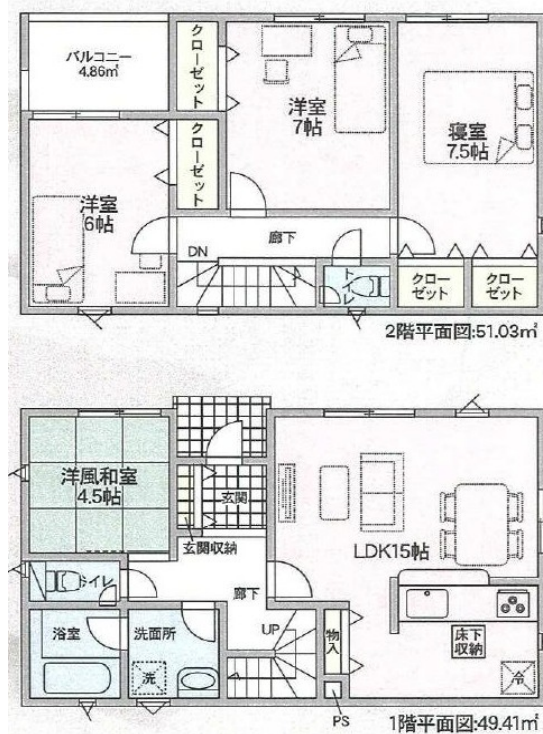

建物平面図等

会員名	かがやきライフ株式会社 金沢市新神田3丁目2番8号 TEL 076-292-0740 FAX 076-292-0750 E-Mail: info@life-kagayaki.com http://www.life-kagayaki.com	免許番号	石川県知事 (2)第4250号	取引態様	一般	コメント	耐震+制震の家「クワイエ」 サッシは断熱性に優れたペアガラスです。