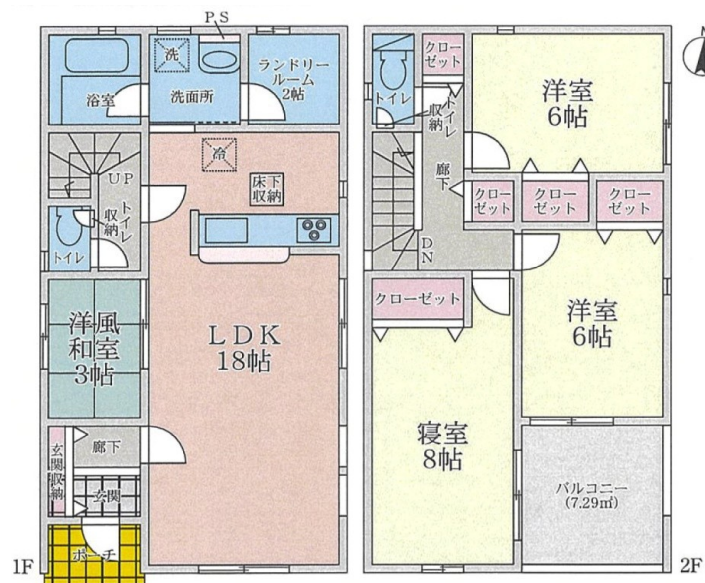

建物平面図等

会員名	かがやきライフ株式会社 金沢市新神田3丁目2番8号 TEL 076-292-0740 FAX 076-292-0750 E-Mail: info@life-kagayaki.com http://www.life-kagayaki.com	免許番号	石川県知事 (2)第4250号	取引態様	一般	コメント	耐震+制震の家「クワイエ」 サッシは断熱性に優れたペアガラスです。