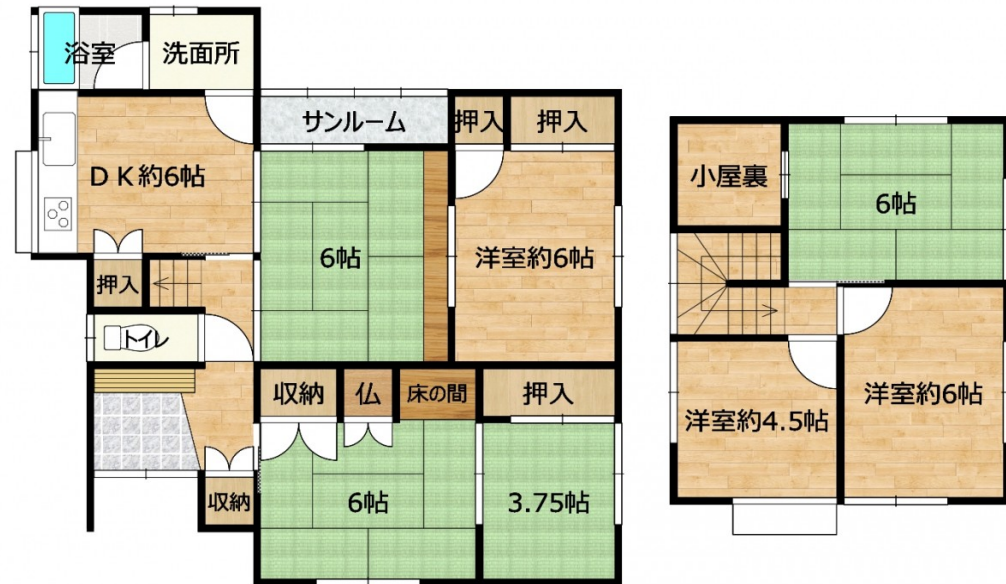

物件案内書

迷ったらまずはかがやきライフに聞いてみよう

かがやきライフ 株式会社

一戸建	価格	1,499 万円		坪単価	万円	建物価格	万円		
所在地	金沢市利屋町159					小学校	花園	内消費税	万円
	中学校		森本		建築年日	昭和58年8月			
土地	面積	公簿	201.62 m²	60.99 坪	制限	用途地域	無指定	建ぺい率	60%
		実測	m²	坪		地区計画	無	容積率	200%
	地目	宅地	現況	建付地	間口	m	床面積	延面積	81.97 m²
道路	種別	公道	私道負担		表題部	構造	木造地上2階建て (24.79 坪)		
	幅員	南	6.4 m			間取	1F: DK6、洋6、和6、和6、和3.75、洗面、浴室、トイレ		
	幅員	東	6.8 m			2F: 洋6、洋4.5、和6			
交通	バス	利屋町	下車徒歩	7 分	電気	有	ガス	個別LPG	
	引渡日	相談	駐車	3 台	排水	公営	排水	公共下水	
備考						負担金	万円		

建物平面図等

会員名	かがやきライフ 株式会社 金沢市新神田3丁目2番8号 TEL 076-292-0740 FAX 076-292-0750 E-Mail: info@life-kagayaki.com http://www.life-kagayaki.com		免許番号	石川県知事	取引態様	一般	コメント
				(2)第4250号